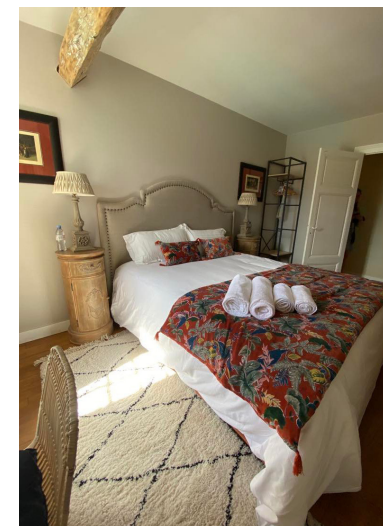

L'ESSENTIEL DE LA FRAMBOISIÈRE

Nichée en bordure de forêt, La Framboisière - Maison Blanche Sologne est un havre de paix où se mêlent charme et modernité.

Rénovée en 2022, cette maison d'hôtes de 250 m² peut accueillir jusqu'à 14 personnes, offrant 7 chambres confortables et des espaces de vie lumineux, dont une grande pièce conviviale avec cheminée.

À la découverte de La Framboisière

L'art de recevoir dans un esprit maison de famille

Pièce de vie

Cette ancienne ferme de 250 m², prévue pour 14/16 personnes, comprend :

- 7 chambres
- 4 salles de bains
- 2 salles d'eau.

Une grande pièce à vivre de 60 m², avec un grand salon, une salle à manger et un petit salon - bar TV avec cheminée.

La cuisine est entièrement aménagée et équipée.

Nos équipements intérieurs

L'art de recevoir dans un esprit maison de famille